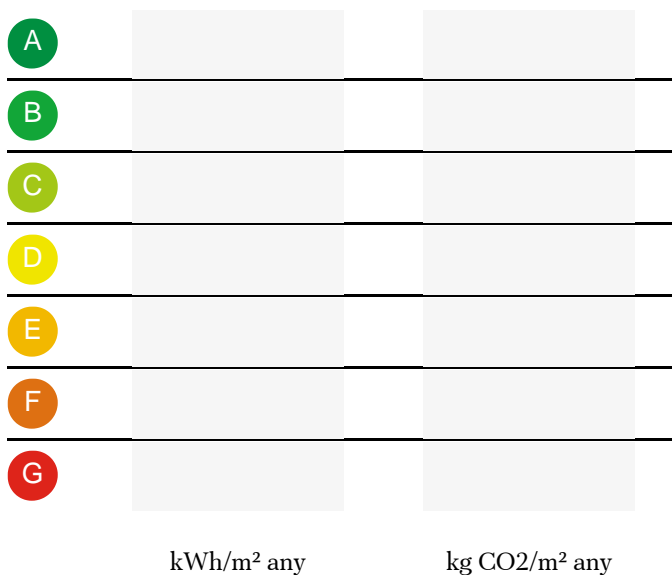

Promoció
PVICDE 587

Població
Vic

Treballes o vius a la zona comercial per excel·lència de Vic? Problemes per aparcar tots els dies? No deixis el cotxe tant lluny! Has trobat el parking que necessites. Una plaça ben gran amb espai per guardar també una moto o bicicletes. Truca'ns i te'l ensenym, i fins i tot el pots provar si vols. Número API: A10272, número registro: 4394

Estat de conservació: molt bona

Escala de la Qualificació Energètica:

Preu **80€**

Proman Manlleu | Av. Roma, 83
T 93 851 21 00
W 600 574 781

info@proman.cat

proman.cat

*Qualificació energètica en tramitació